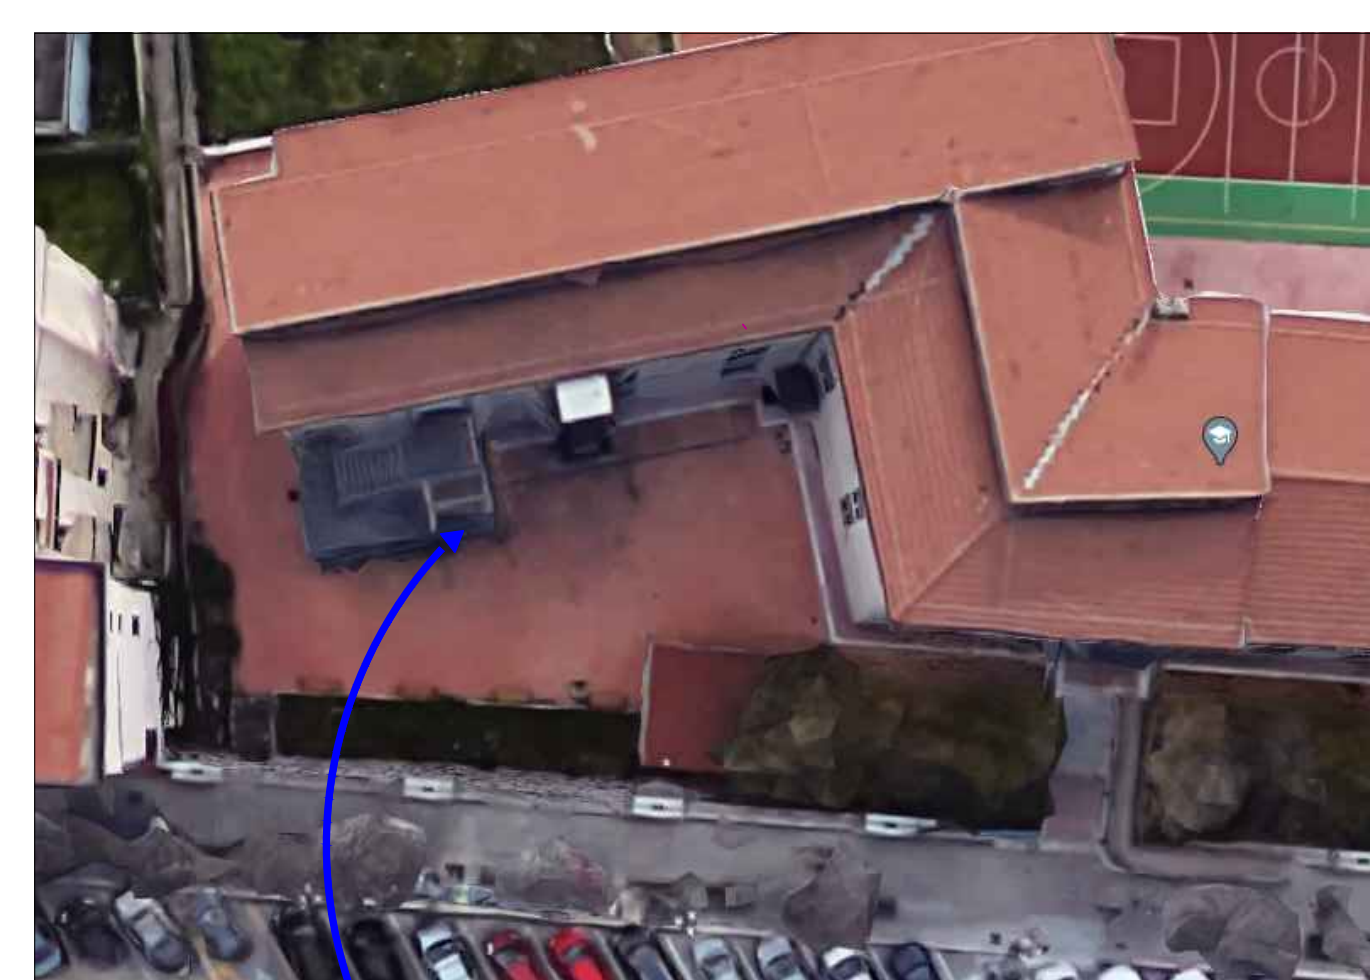

LICEO STATALE M. IMMACOLATA
ORGANIZZAZIONE INGRESSI E USCITE
dal 12 settembre 2023

A Ingresso principale
Piazza Europa

Entrata ore 8:00
5BS
4AL
Uscita ore 13:00

A

B Scala di emergenza
da Traversa Cavallotti

Entrata ore 8:00
2AS
3AS
1AL
Uscita
2AS -1AL ore 12:00/13:00
3A S ore 13:00

B

Sede Centrale Piano -1