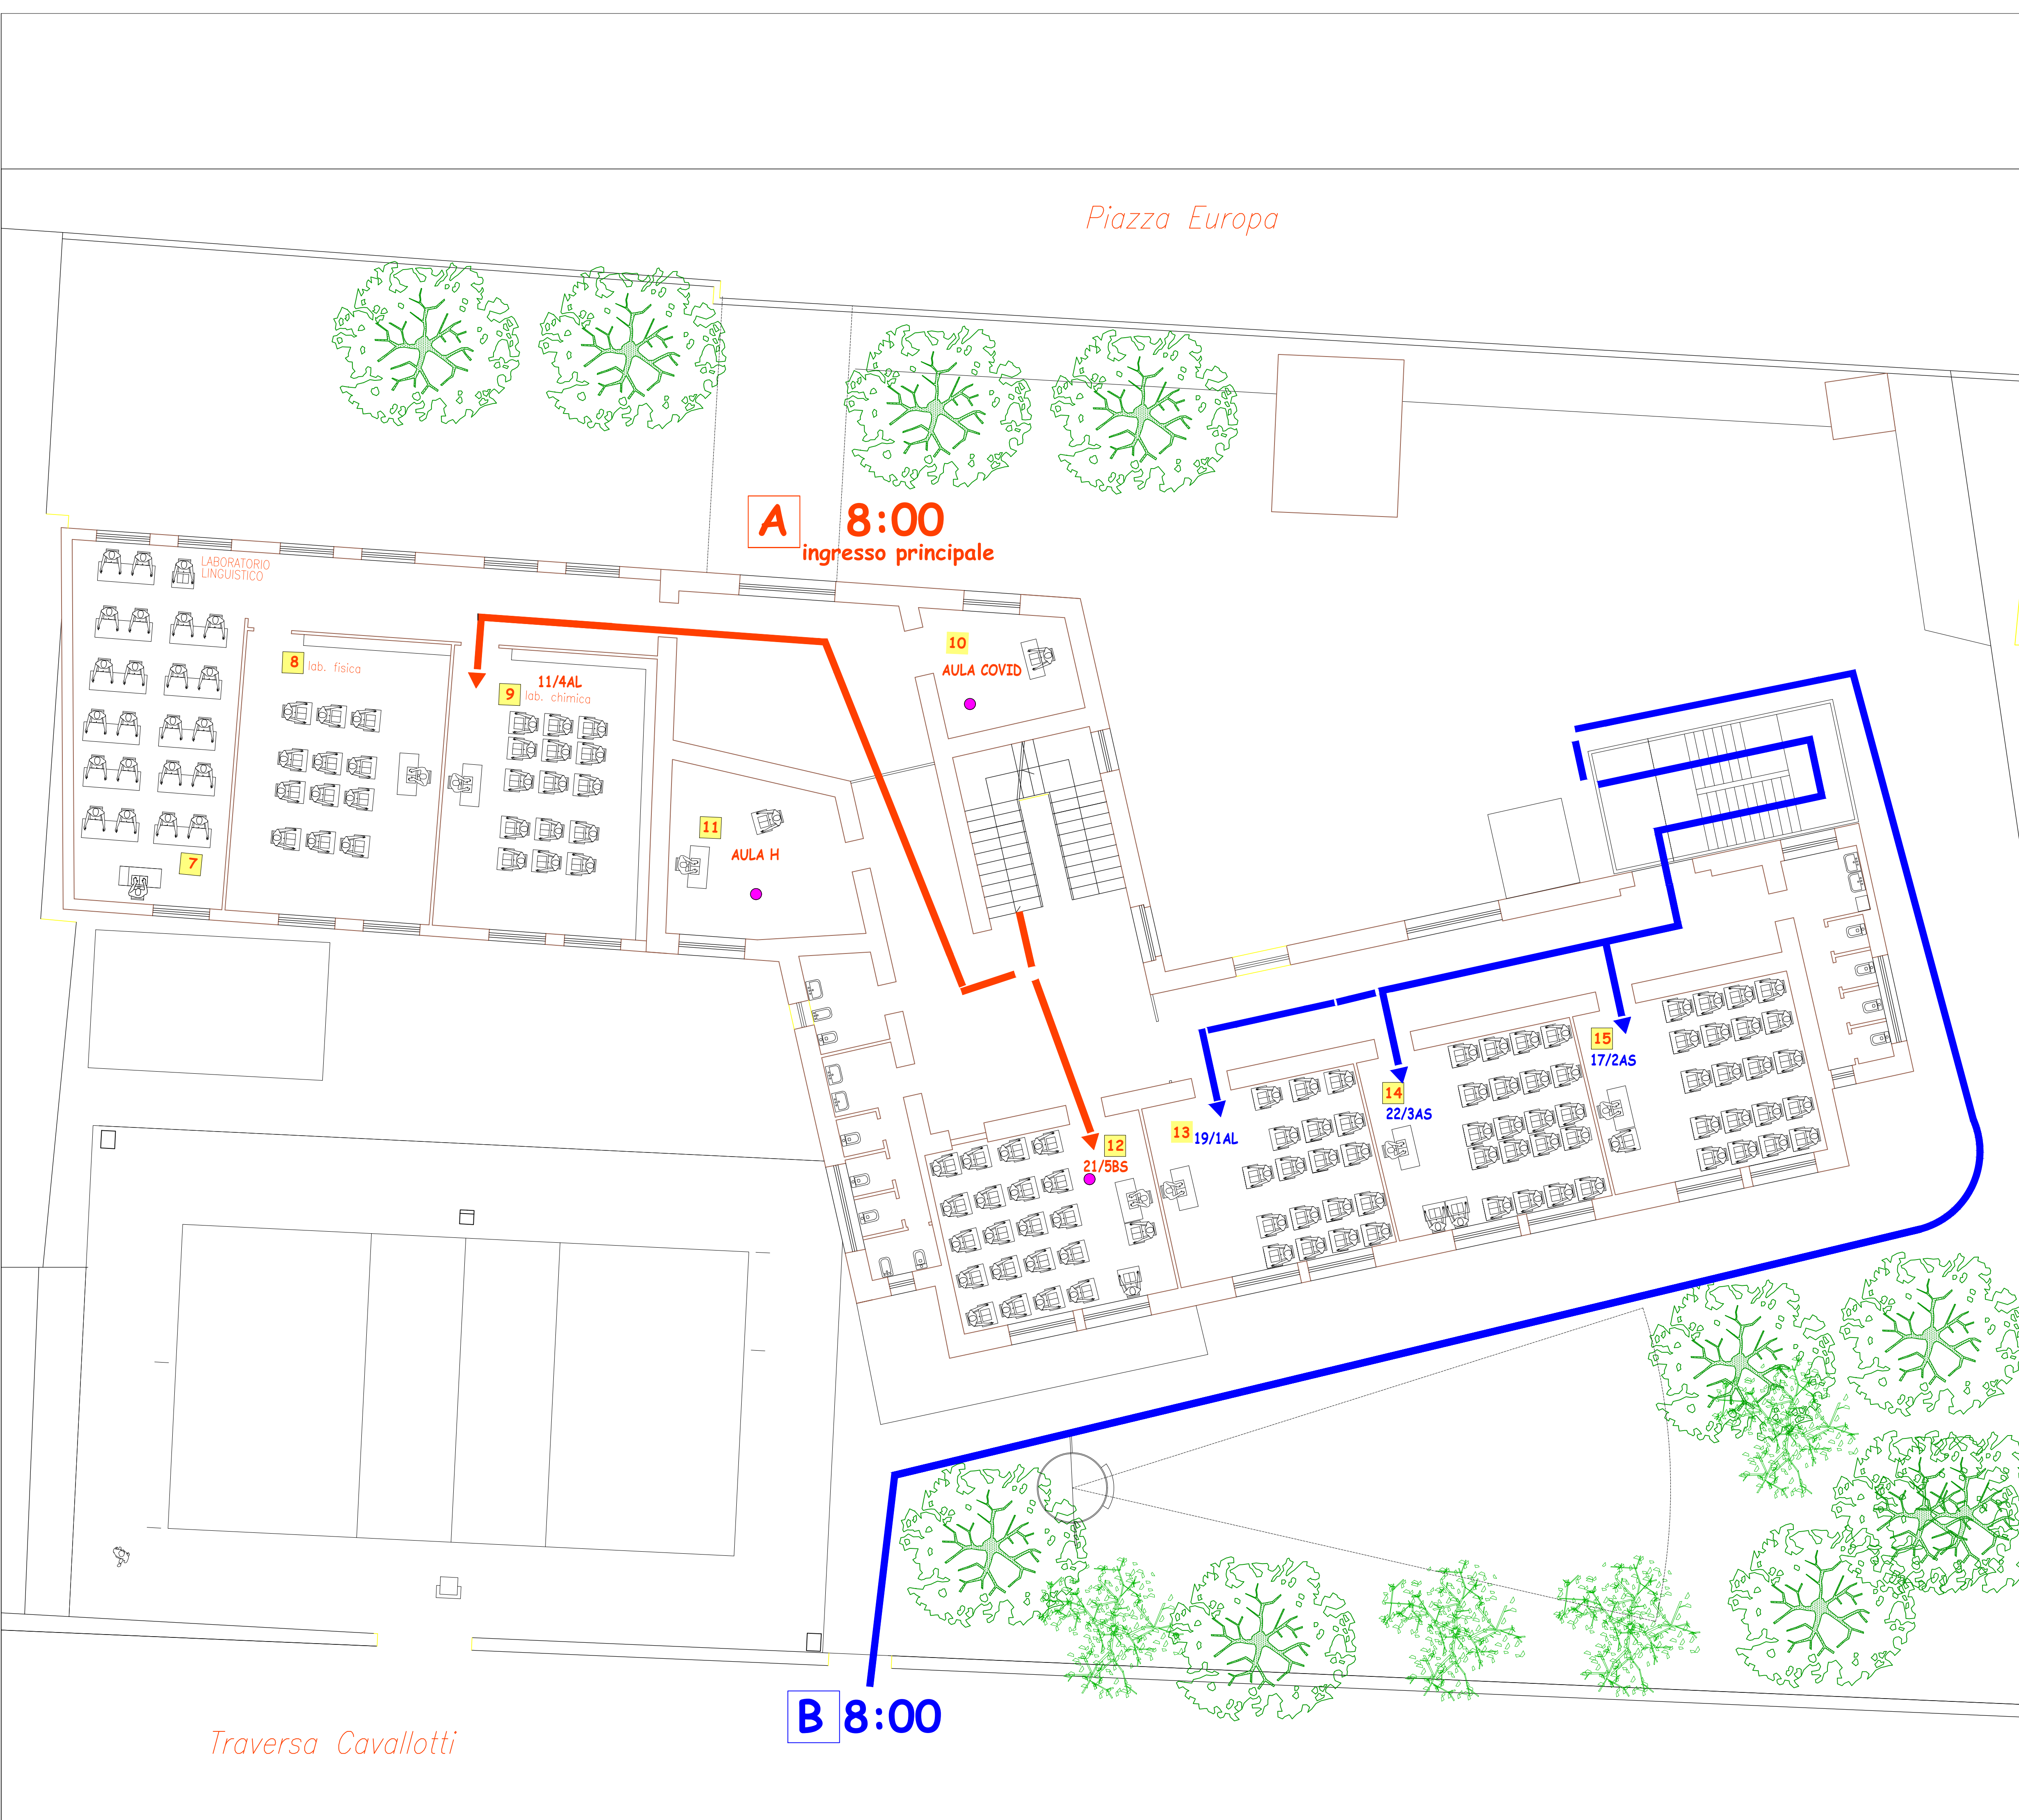

LICEO STATALE M. IMMACOLATA
ORGANIZZAZIONE INGRESSI E USCITE
dal 12 settembre 2023

A Ingresso principale
Piazza Europa

Entrata ore 8:00
5BS
4AL
Uscita ore 13:00

A

B Scala di emergenza
da Traversa Cavallotti

Entrata ore 8:00
2AS
3AS
1AL
Uscita
2AS -1AL ore 12:00/13:00
3A S ore 13:00

B

Sede Centrale Piano -1